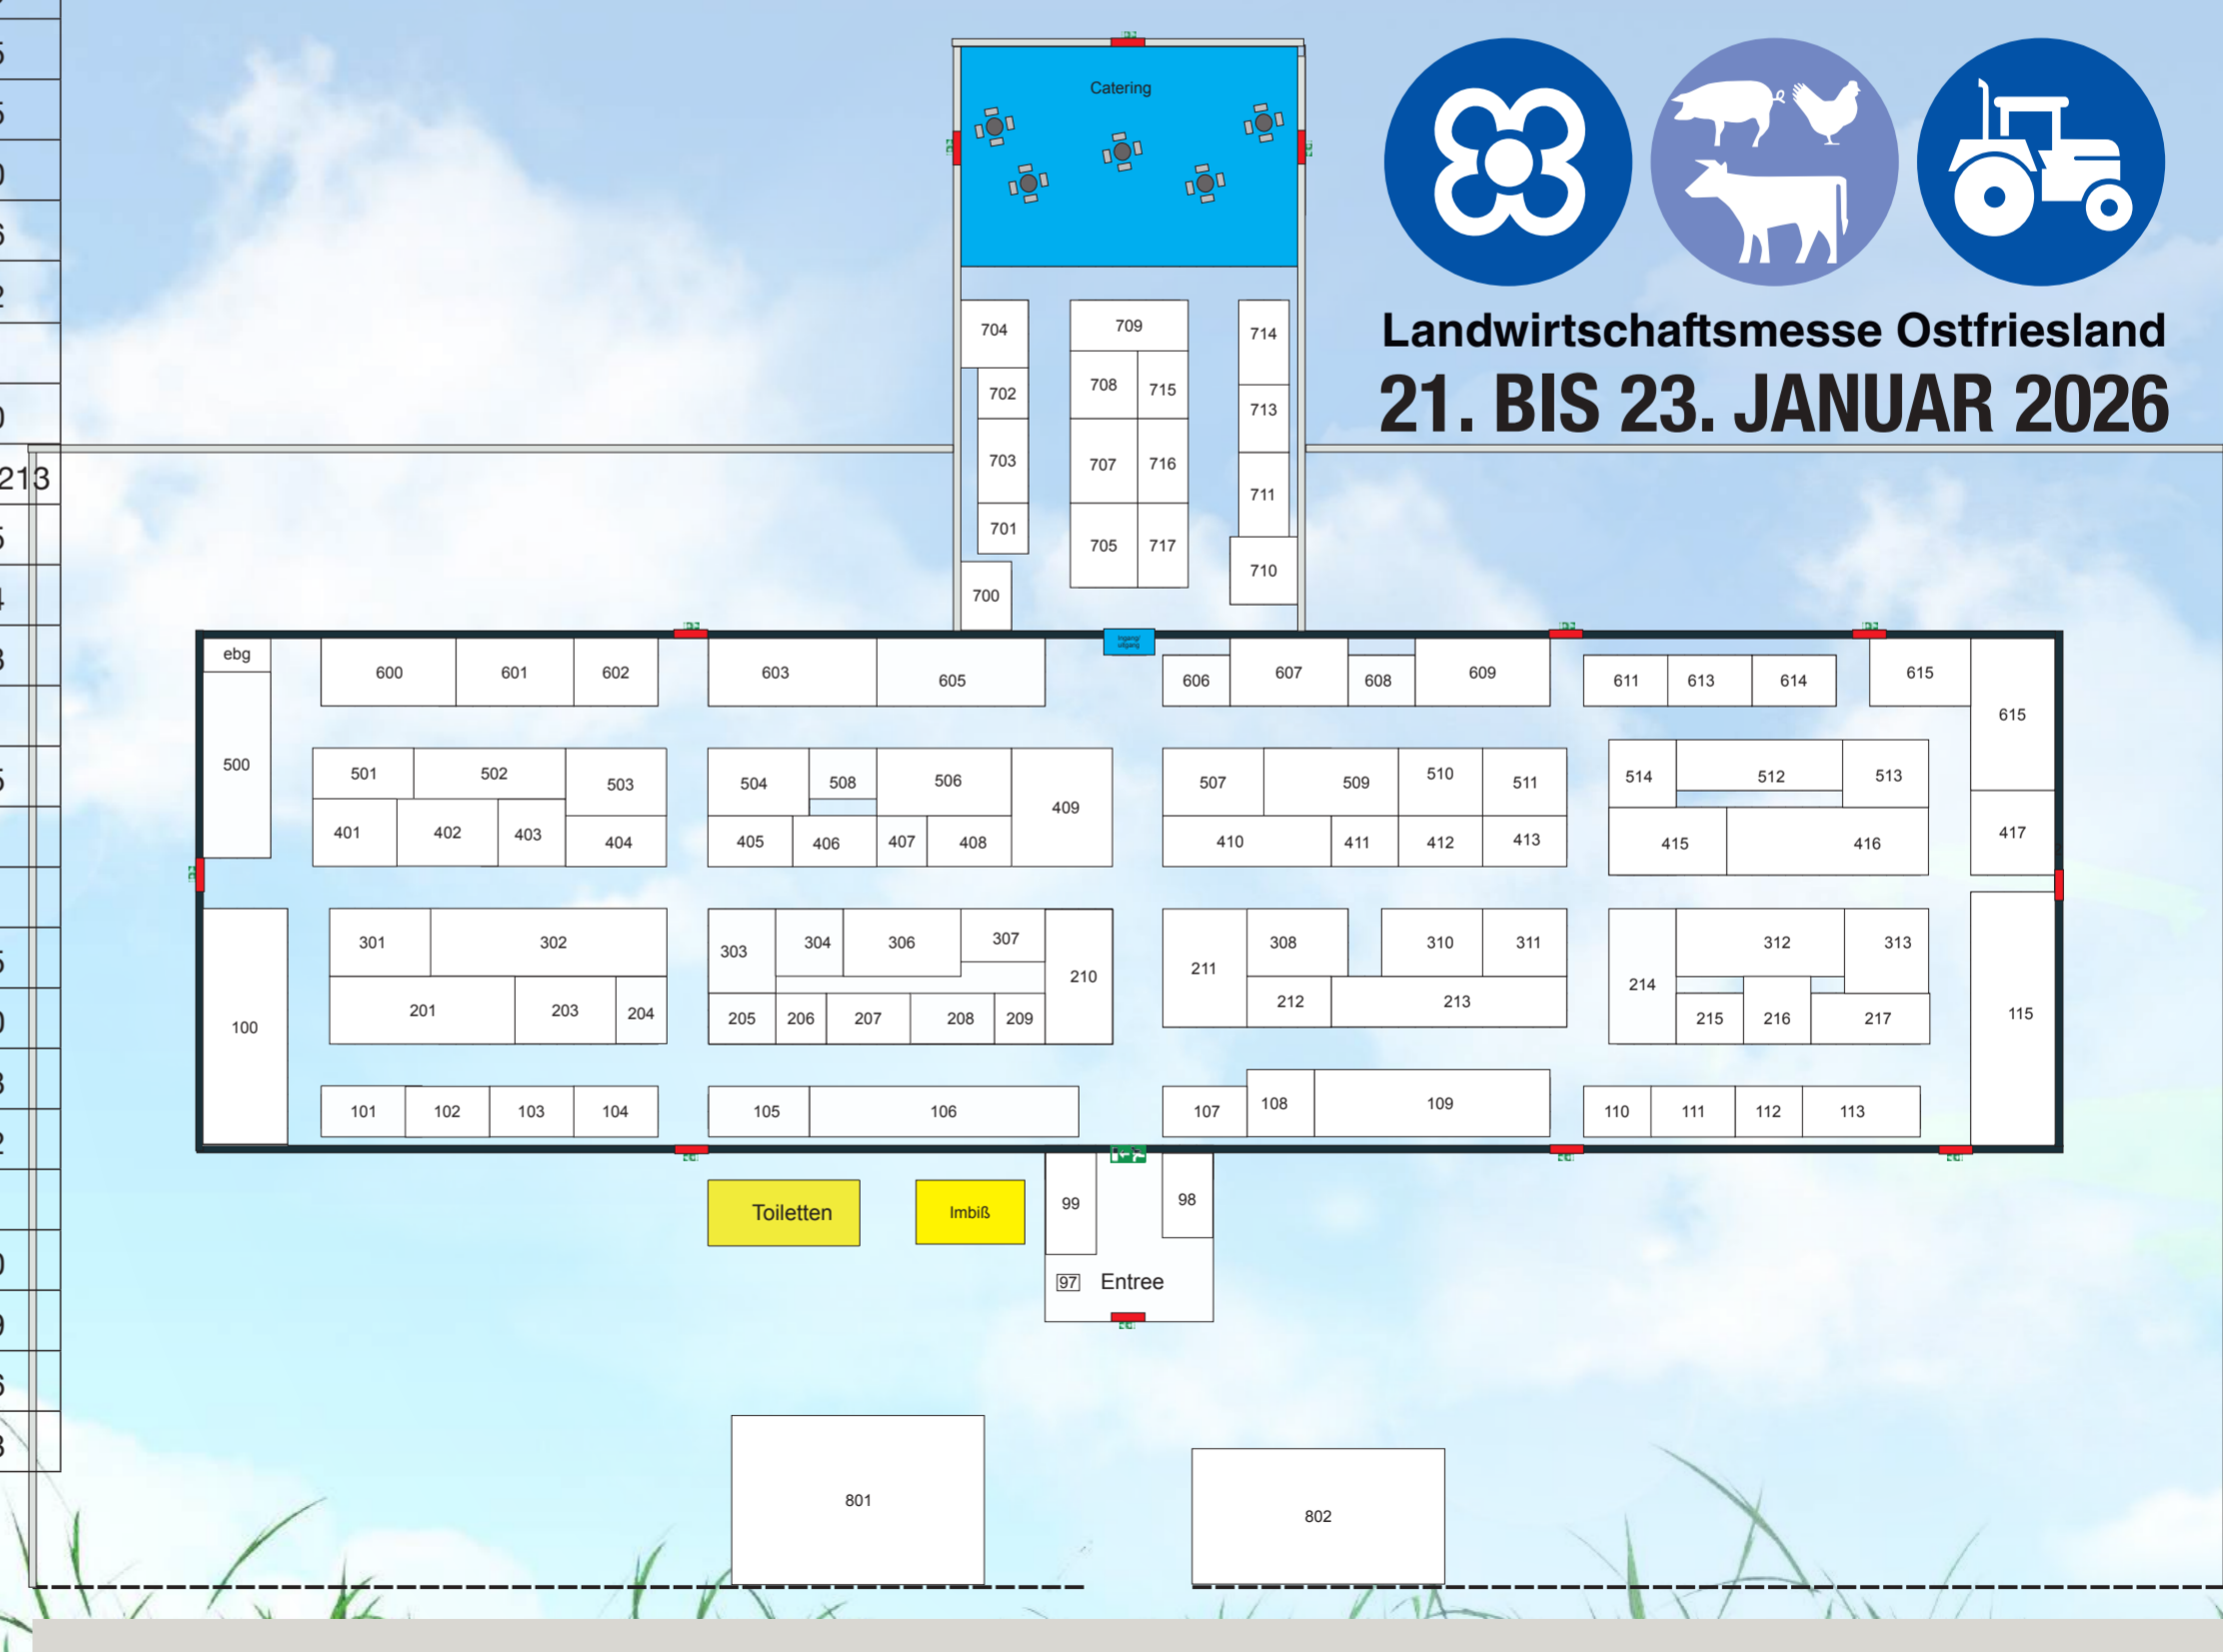

NAHME	Standnr
Actensys Nord AG	512
ADAC Vertriebsagentur HAV Marketing	97
ADD-Dach GmbH	210
Addcon	108
AFA folien GmbH	101
AGRAR Kids-Verlag GmbH	702
Agrar-Media	713
Agromais	409
Ahrhoff GmbH	406
Almburschen	107
Arntjen Germany GmbH	104
Atelier Wiebe van der Zee	110
Beerepoot Agrartechnik GmbH	106
Berg Agri	214
Bergsma Landtechnik	513 + 615
BONDA	514
Calzeo GmbH	209
CCS Solar	103
cdVet Naturprodukte GmbH	613
Cipax Nederland BV	503
Colostrum Biotec	206
Comfort Solutions	403
CNO EXPO GmbH	98
CRI Genetics mbH	303
CRV Deutschland GmbH	212
Dairy & Beef Genetics GmbH	112
Dam Beton BV	504
Donnerberg	705
Eder GmbH Feedstar	608
Energie -systeme- Krallmann	703
Famo GmbH & Co. KG	711
Fenecon GmbH	711
Fluss & Mueller	115
Friesland Campina	310
G3 Beschichtungen beton	506
Gerd Evers GmbH	607
GV Versicherungsmakler	405
GWS Energy Systems	216
Handelsvertretung Andreas Fulle	407
Hans  Wittrock GmbH _ Landtechnik	100
Hanskamp	217
Hedemann Technik GmbH	801

  
**Landwirtschaftsmesse Ostfriesland**  
**21. BIS 23. JANUAR 2026**